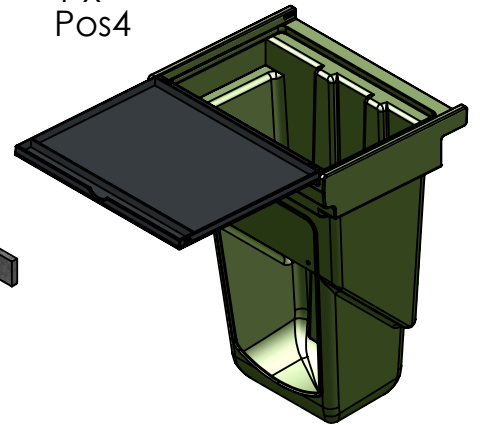

Assembly Instructions

144353 - Krafffutterbox klein
144353 - Feed Box Small
144353 - Mangeoire, petit modèle

1 x
Pos1

1 x
Pos2

1 x
Pos3

1 x
Pos4

1x
M8x35

1x
M8

4x
M5x16

4x
A5,3

4x
M5

M8x35
Pos3
M8