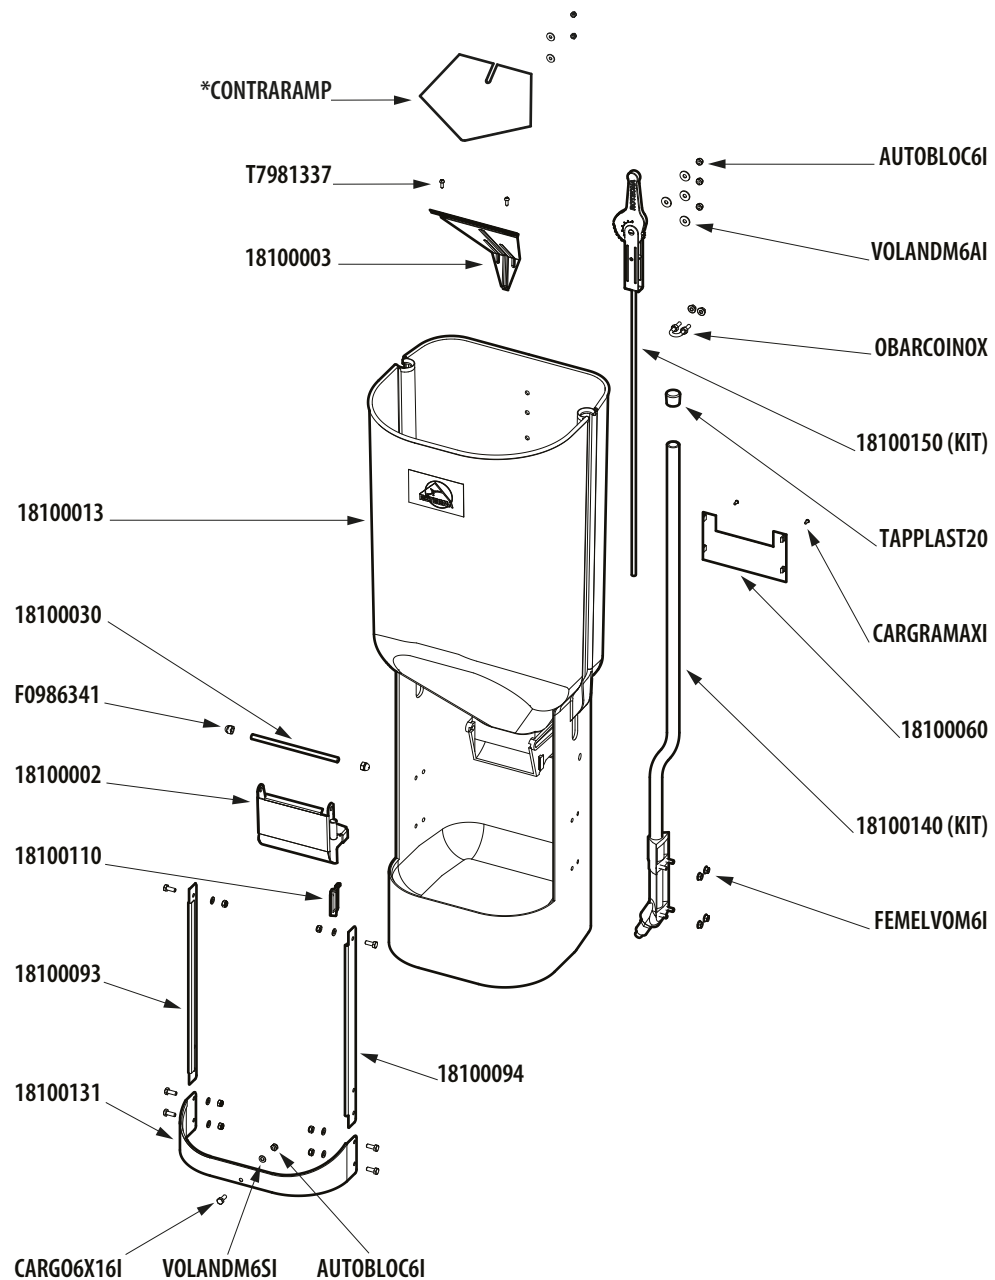

Kit agua GFM 181 00 140
Water pipe kit GFM

Kit regulación GFM 181 00 150
Feed regulation kit GFM

GROW FEEDER MAXI

181 00 220 - Instrucciones GFM - rev.3 / Eq. 2014

+34 973 39 12 67 rotecna@rotecna.com www.rotecna.com Pol. Ind.,s/n Nave-3
 25310 Agramunt (Lleida) Spain

Grow feeder maxi 181 00 000

Apertura del mecanismo

Opening at the mechanism

Mantenimiento

Maintenance

Grow Feeder Maxi 181 00 000

*Optional