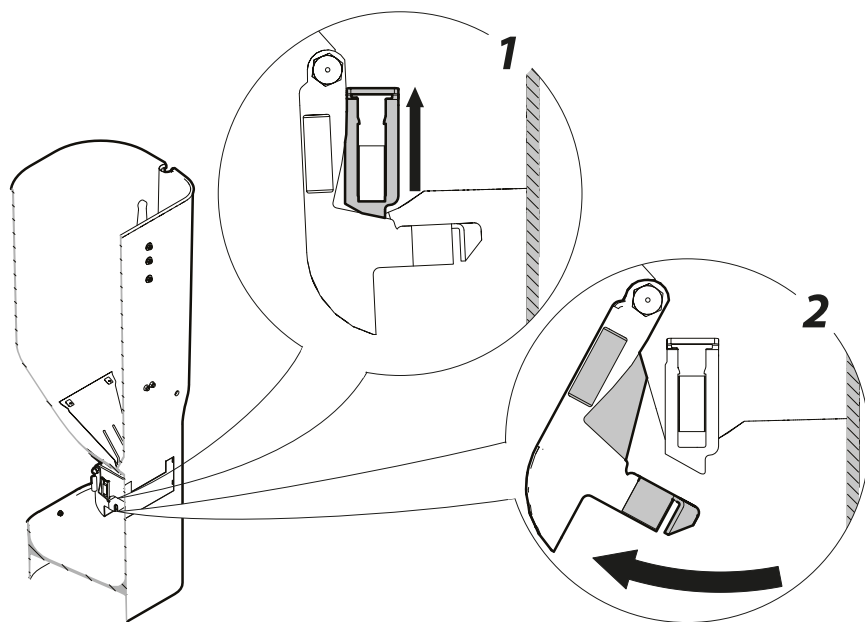

Kit agua GFM 181 00 140
Water pipe kit GFM

Kit regulación GFM 181 00 150
Feed regulation kit GFM

GROW FEEDER MAXI

181 00 220 - Instrucciones GFM - rev.3 / Eq. 2014

+34 973 39 12 67 rotecna@rotecna.com www.rotecna.com Pol. Ind.,s/n Nave-3
 25310 Agramunt (Lleida) Spain

Grow feeder maxi 181 00 000

Apertura del mecanismo

Opening at the mechanism

Mantenimiento

Maintenance

Grow Feeder Maxi 181 00 000

*Optional