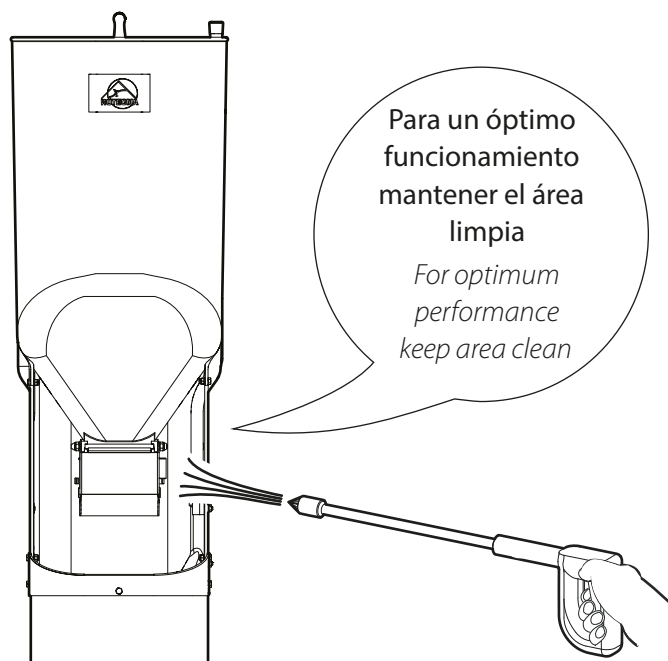

Grow feeder maxi 181 00 000

Apertura del mecanismo

Opening at the mechanism

Mantenimiento

Maintenance

Grow Feeder Maxi 181 00 000

*Optional