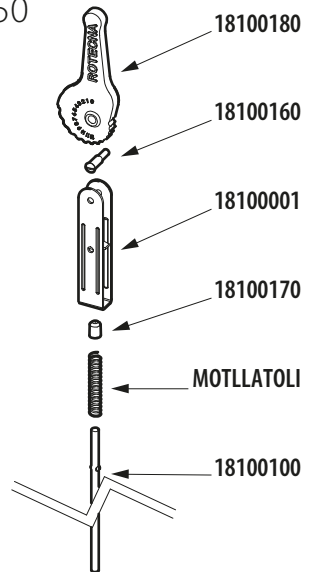

Kit agua GFM 181 00 140
Water pipe kit GFM

Kit regulación GFM 181 00 150
Feed regulation kit GFM

GROW FEEDER MAXI

181 00 220 - Instrucciones GFM - rev.3 / Eq. 2014

+34 973 39 12 67 rotecna@rotecna.com www.rotecna.com Pol. Ind.,s/n Nave-3
 25310 Agramunt (Lleida) Spain

Grow feeder maxi 181 00 000

Apertura del mecanismo

Opening at the mechanism

Mantenimiento

Maintenance

Grow Feeder Maxi 181 00 000

*Optional