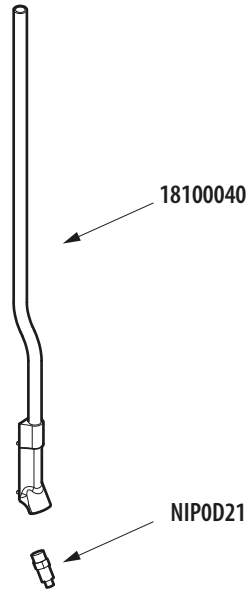

Kit agua GFM 181 00 140
Water pipe kit GFM

Kit regulación GFM 181 00 150
Feed regulation kit GFM

GROW FEEDER MAXI

181 00 220 - Instrucciones GFM - rev.3 / Eq. 2014

+34 973 39 12 67 rotecna@rotecna.com www.rotecna.com Pol. Ind.,s/n Nave-3
 25310 Agramunt (Lleida) Spain

Grow feeder maxi 181 00 000

Apertura del mecanismo

Opening at the mechanism

Mantenimiento

Maintenance

Grow Feeder Maxi 181 00 000

*Optional